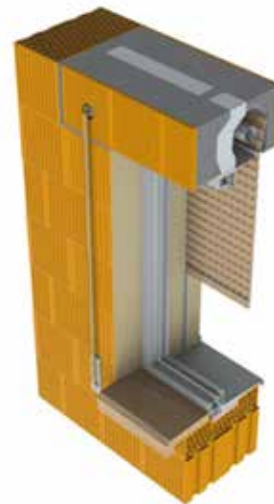

Vorzüge und Vorteile

- Hoher Beschattungsgrad und Verminderung des Außenlärms
- Thermoregulations- und Schutzeffekt
- Elimination der thermischen Brücken
- Möglichkeit der elektrischen Betätigung
- die mit PUR-Schaum ausgefüllten Alu-Lamellen
- maximale garantierte Fläche 8,5 m².

Betätigung

Standardmaße					
	BREITE [mm]		HÖHE [mm]	FLÄCHE [m²]	LAMELLE
	min.	max.	max.		
in den Sturz HELUZ	600	2 900	3 000	6,5 (Lamelle M317)	M317 M328 MY442
		2 700	2 800	5,8 (Lamelle M328)	
		4 000	2 100	8,5 (Lamelle MY442)