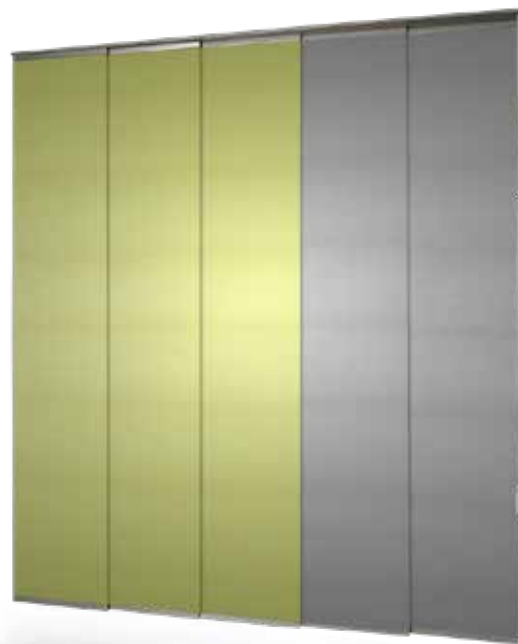

Vorzüge von Flächenvorhänge

- Originelles Design zum komplexen Abblenden, unabhängig von der Anzahl der Fenster oder Flügel,
- Alternative zu Rollos und Jalousien,
- Profile aus extrudiertem Aluminium in weiß oder silber,
- große Stoffauswahl in verschiedenen Dekors und Materialien,
- elektrische Bedienungsmöglichkeit.

Bedienung