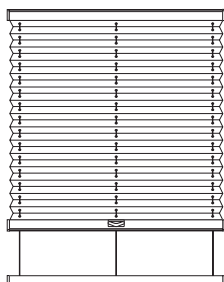

Bedienung

Montagevarianten

Das Plissee kann auch in den Fensterflügel und auf den Fensterflügel, und zwar ohne zu bohren, und ferner auf die Glasscheibe mit einer Klebeleiste oder auf die Leiste montiert werden.

Farbprofilausführungen

Ausführungsvarianten

Muster von ausgewählten Plisseearten:

VERSPANNTE PLISSEE

FREIHÄNGENDE PLISSEE

PLAFONDPLISSEE

DACHFENSTERPLISSEE

PLISSEE FORMT SD UND SR