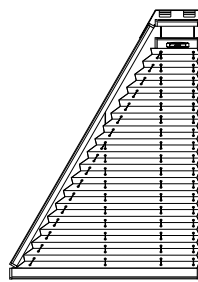

Bedienung

Montagevarianten

Das Plissee kann auch in den Fensterflügel und auf den Fensterflügel, und zwar ohne zu bohren, und ferner auf die Glasscheibe mit einer Klebeleiste oder auf die Leiste montiert werden.

Farbprofilausführungen

Ausführungsvarianten

Muster von ausgewählten Plisseearten:

VERSPANNTE PLISSEE

FREIHÄNGENDE PLISSEE

PLAFONDPLISSEE

DACHFENSTERPLISSEE

PLISSEE FORMT SD UND SR