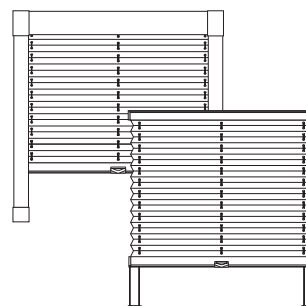

Bedienung

Montagevarianten

Das Plissee kann auch in den Fensterflügel und auf den Fensterflügel, und zwar ohne zu bohren, und ferner auf die Glasscheibe mit einer Klebeleiste oder auf die Leiste montiert werden.

Farbprofilausführungen

Ausführungsvarianten

Muster von ausgewählten Plisseearten:

VERSPANNTE PLISSEE

FREIHÄNGENDE PLISSEE

PLAFONDPLISSEE

DACHFENSTERPLISSEE

PLISSEE FORMT SD UND SR