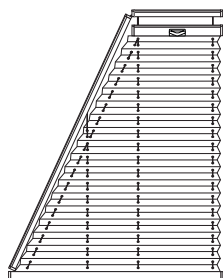

Bedienung

Montagevarianten

Das Plissee kann auch in den Fensterflügel und auf den Fensterflügel, und zwar ohne zu bohren, und ferner auf die Glasscheibe mit einer Klebeleiste oder auf die Leiste montiert werden.

Farbprofilausführungen

Ausführungsvarianten

Muster von ausgewählten Plisseearten:

VERSPANNTE PLISSEE

FREIHÄNGENDE PLISSEE

PLAFONDPLISSEE

DACHFENSTERPLISSEE

PLISSEE FORMT SD UND SR